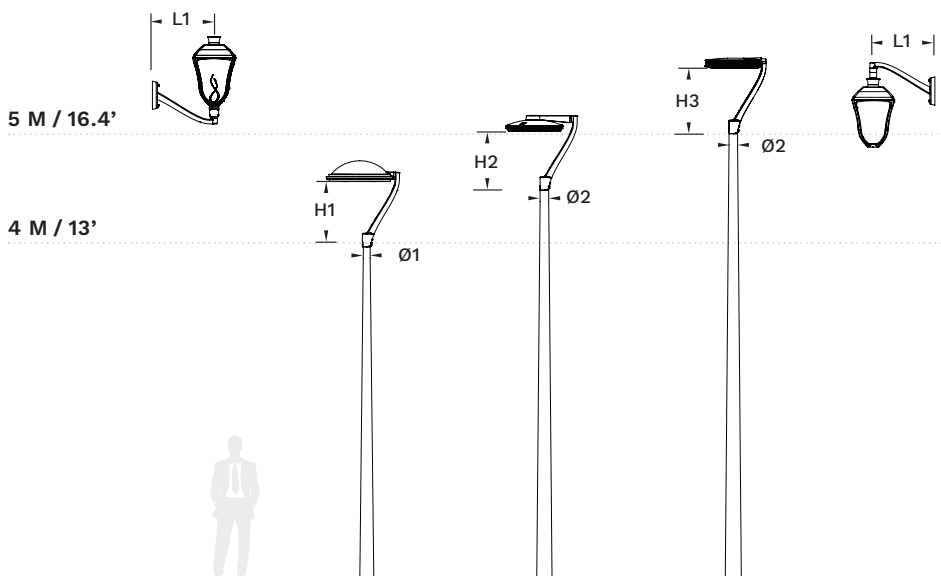

Elle est fabriquée en fonderie d'aluminium et est disponible dans toutes les couleurs Schröder standard.

Certifiée pour les charges définies dans la norme EN40, la gamme EVENS peut être installée sur des poteaux avec le marquage CE.

### DIMENSIONS

Ø1	60 mm   2.4"	H1	575 mm   22.6"
Ø2	76 mm   3"	H2	520 mm   20.5"
L1	545 mm   21.5"	H3	580 mm   22.8"

## VARIANTES DU PRODUIT

Type	Hauteur (mm)	Longueur (mm)	Code de commande	Côté poteau			Mural	Côté luminaire
				Diamètre	Enveloppant (femelle)	Latéral		Interface
Sommitale	660	-	EVE001P	Poteau Ø60 ou Ø76 et embout Ø60 L70	X	-	-	Horizontale carré 40x40
Sommitale	660	-	EVE002P	Poteau Ø60 ou Ø76 et embout Ø60 L70	X	-	-	Enveloppante latérale Ø60
Murale / Latérale	-	550	EVE012P	-	-	Ø>90mm	X	Suspension 1" gaz mâle
Murale / Latérale	-	550	EVE013P	-	-	Ø>90mm	X	Sommitale enveloppante Ø60