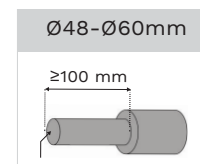

# A. SIDE-ENTRY 40X40 SQUARE DIRECT

	Midi	Maxi
A	Ø504	Ø610
B	578	633
C	140	163

## B. SIDE-ENTRY PENETRATING Ø48MM

	Midi	Maxi
A	Ø504	Ø610
B	626	679
C	140	163

## C. SIDE-ENTRY ENCLOSING Ø60MM

	Midi	Maxi
A	Ø504	Ø610
B	652	705
C	140	163