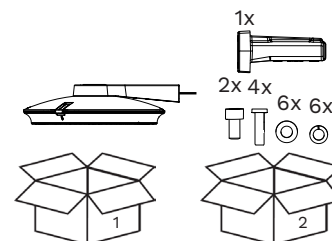

# A. SIDE-ENTRY 40X40 SQUARE DIRECT

	Midi	Maxi
A	Ø504	Ø610
B	578	633
C	140	163

## B. SIDE-ENTRY PENETRATING Ø48MM

	Midi	Maxi
A	Ø504	Ø610
B	626	679
C	140	163