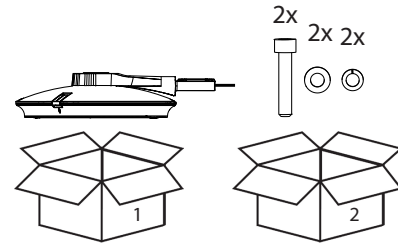

# A. SIDE-ENTRY 40X40 SQUARE DIRECT

	Midi	Maxi
A	Ø504	Ø610
B	578	633
C	140	163

## B. SIDE-ENTRY PENETRATING Ø48MM

	Midi	Maxi
A	Ø504	Ø610
B	626	679
C	140	163