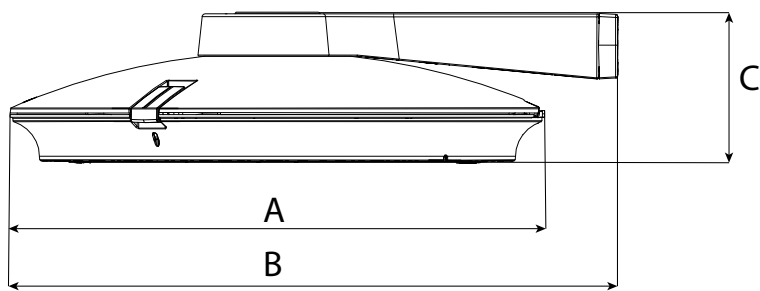

# A. SIDE-ENTRY 40X40 SQUARE DIRECT

	Midi	Maxi
A	Ø504	Ø610
B	578	633
C	140	163

## B. SIDE-ENTRY PENETRATING Ø48MM

	Midi	Maxi
A	Ø504	Ø610
B	626	679
C	140	163