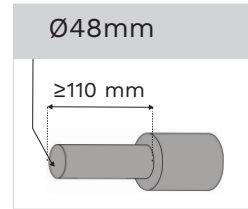

# A. SIDE-ENTRY 40X40 SQUARE DIRECT

	Midi	Maxi
A	Ø504	Ø610
B	578	633
C	140	163

## B. SIDE-ENTRY PENETRATING Ø48MM

	Midi	Maxi
A	Ø504	Ø610
B	626	679
C	140	163

## C. SIDE-ENTRY ENCLOSING Ø60MM

	Midi	Maxi
A	Ø504	Ø610
B	652	705
C	140	163