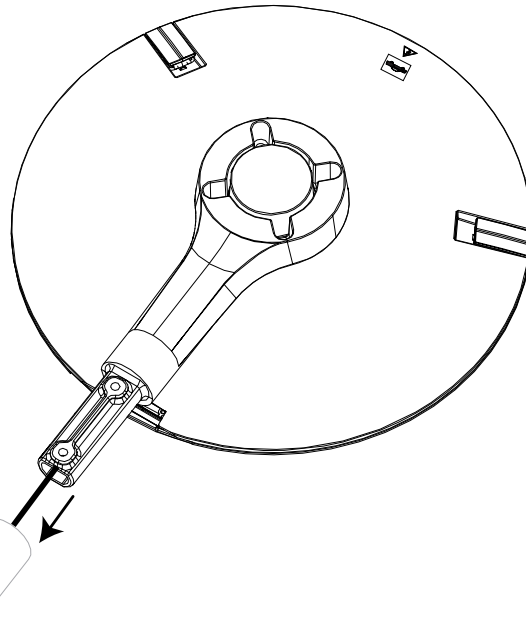

# A. SIDE-ENTRY 40X40 SQUARE DIRECT

	Midi	Maxi
A	Ø504	Ø610
B	578	633
C	140	163

## B. SIDE-ENTRY PENETRATING Ø48MM

	Midi	Maxi
A	Ø504	Ø610
B	626	679
C	140	163

## C. SIDE-ENTRY ENCLOSING Ø60MM

	Midi	Maxi
A	Ø504	Ø610
B	652	705
C	140	163