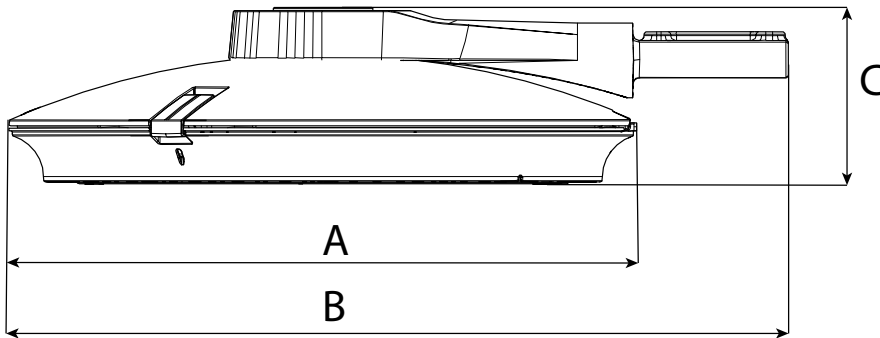

# A. SIDE-ENTRY 40X40 SQUARE DIRECT

	Midi	Maxi
A	Ø504	Ø610
B	578	633
C	140	163

## B. SIDE-ENTRY PENETRATING Ø48MM

	Midi	Maxi
A	Ø504	Ø610
B	626	679
C	140	163